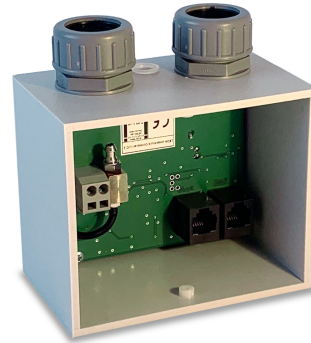

Displayeinheit für LUC-Druckwächter

Displayeinheit mit Displayplatine für den Unterdruckwächter LEDA LUC 2. Es handelt sich um das Original Ersatzteil des renommierten Herstellers LEDA. Zum Erhalt der vollen Funktionalität und Genauigkeit Ihres Unterdruckwächters.

BESCHREIBUNG**LEDA LUC 2 Displayeinheit mit Displayplatine (Original Ersatzteil)**

Verleihen Sie Ihrem LEDA LUC 2 Unterdruckwächter neues Leben mit unserer hochwertigen Displayeinheit inklusive Displayplatine. Das Original Ersatzteil vom renommierten Hersteller LEDA wurde entwickelt, um die volle Funktionalität und Genauigkeit Ihres Unterdruckwächters zu erhalten.

1. **Hervorragende Qualität:** Unsere LEDA LUC 2 Displayeinheit mit Displayplatine entspricht den höchsten Qualitätsstandards. Jedes Detail wurde sorgfältig konstruiert und geprüft, um sicherzustellen, dass sie den Anforderungen Ihrer anspruchsvollen Anwendungen gerecht wird.
2. **Original Ersatzteil:** Verlassen Sie sich auf das Original. Unsere Displayeinheit mit Displayplatine stammt direkt vom Hersteller LEDA, was bedeutet, dass Sie die gleiche Qualität und Leistung erhalten, die Sie von Ihrem LEDA LUC 2 gewohnt sind.
3. **Zuverlässige Anzeige:** Mit dieser Displayeinheit haben Sie stets alle wichtigen Informationen im Blick. Verfolgen Sie den Unterdruck und andere relevante Daten Ihres Systems in Echtzeit und sorgen Sie so für eine effiziente und sichere Arbeitsumgebung.
4. **Modernes Design:** Das Grafik-Display mit Touchscreen-Oberfläche und dezentem Glasrahmen besticht durch sein modernes und zeitloses Design.