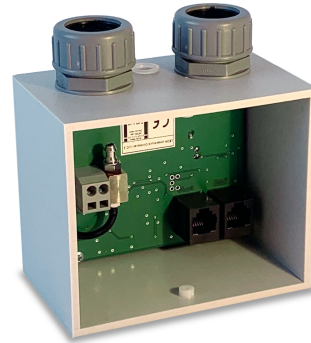

## Displayeinheit für LUC-Druckwächter

Displayeinheit mit Displayplatine für den Unterdruckwächter LEDA LUC 2. Es handelt sich um das Original Ersatzteil des renommierten Herstellers LEDA. Zum Erhalt der vollen Funktionalität und Genauigkeit Ihres Unterdruckwächters.

**BESCHREIBUNG****LEDA LUC 2 Displayeinheit mit Displayplatine (Original Ersatzteil)**

Verleihen Sie Ihrem LEDA LUC 2 Unterdruckwächter neues Leben mit unserer hochwertigen Displayeinheit inklusive Displayplatine. Das Original Ersatzteil vom renommierten Hersteller LEDA wurde entwickelt, um die volle Funktionalität und Genauigkeit Ihres Unterdruckwächters zu erhalten.

1. **Hervorragende Qualität:** Unsere LEDA LUC 2 Displayeinheit mit Displayplatine entspricht den höchsten Qualitätsstandards. Jedes Detail wurde sorgfältig konstruiert und geprüft, um sicherzustellen, dass sie den Anforderungen Ihrer anspruchsvollen Anwendungen gerecht wird.
2. **Original Ersatzteil:** Verlassen Sie sich auf das Original. Unsere Displayeinheit mit Displayplatine stammt direkt vom Hersteller LEDA, was bedeutet, dass Sie die gleiche Qualität und Leistung erhalten, die Sie von Ihrem LEDA LUC 2 gewohnt sind.
3. **Zuverlässige Anzeige:** Mit dieser Displayeinheit haben Sie stets alle wichtigen Informationen im Blick. Verfolgen Sie den Unterdruck und andere relevante Daten Ihres Systems in Echtzeit und sorgen Sie so für eine effiziente und sichere Arbeitsumgebung.
4. **Modernes Design:** Das Grafik-Display mit Touchscreen-Oberfläche und dezentem Glasrahmen besticht durch sein modernes und zeitloses Design.