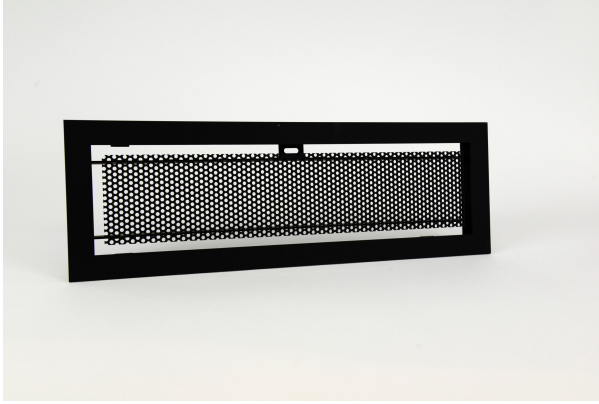

Lüftungsgitter für KINGFIRE LINEARE SC

Das hochwertige schwarze Lüftungsgitter aus unserer KINGFIRE-Serie für ein individuelles Design in Ihrem Wohnraum. Passend für das Kaminofen-Modell KINGFIRE LINEARE S/SC.

BESCHREIBUNG

Das hochwertige schwarze Lüftungsgitter aus unserer KINGFIRE-Serie für ein individuelles Design in Ihrem Wohnraum. Passend für das Kaminofen-Modell KINGFIRE LINEARE S/SC.

Passende Downloads wie Leistungserklärungen, Zulassungen oder Betriebsanleitungen finden Sie im Download-Center unter www.schiedel.de (Für Profis).