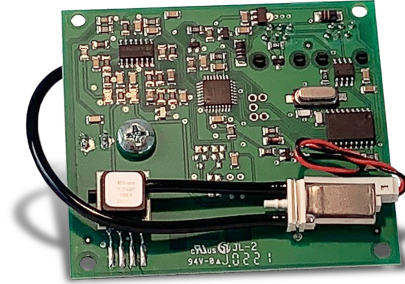

Messplatine für LUC-Druckwächter

Diese hochwertige Messplatine (Original Ersatzteil von LEDA) für die LEDA LUC 2 Displayeinheit gewährleistet eine präzise und zuverlässige Messung aller relevanten Daten für Ihren Unterdruckwächter. Mit dieser Messplatine stellen Sie sicher, dass Ihre Anzeige immer korrekte und aktuelle Informationen liefert, um die Effizienz und Sicherheit Ihres Systems zu gewährleisten.

BESCHREIBUNG

Die Leda LUC 2 Messplatine ist das Herzstück Ihrer Leda LUC 2 Displayeinheit. Diese hochwertige Messplatine gewährleistet eine präzise und zuverlässige Messung der relevanten Daten für Ihren Unterdruckwächter Leda LUC 2. Mit dieser Messplatine stellen Sie sicher, dass Ihre Anzeige immer korrekte und aktuelle Informationen liefert, um die Effizienz und Sicherheit Ihres Systems zu gewährleisten. Es handelt sich hierbei um das Original Ersatzteil des Herstellers LEDA.

Eckdaten der Messplatine:

- **Kompatibilität:** Speziell entwickelt für die Leda LUC 2 Displayeinheit.
- **Zuverlässigkeit:** Hochwertige Verarbeitung für eine langanhaltende Leistung.
- **Präzision:** Gewährleistet genaue Messungen für eine zuverlässige Überwachung.
- **Unverzichtbar:** Die Messplatine ist das entscheidende Element für eine effektive Nutzung Ihres Leda LUC 2 Unterdruckwächters.