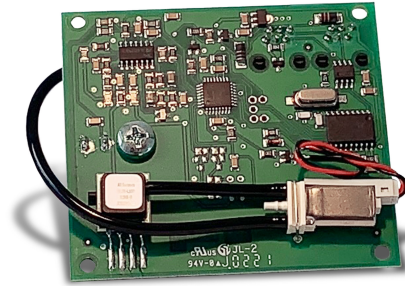

Messplatine für LUC-Druckwächter

Diese hochwertige Messplatine (Original Ersatzteil von LEDA) für die LEDA LUC 2 Displayeinheit gewährleistet eine präzise und zuverlässige Messung aller relevanten Daten für Ihren Unterdruckwächter. Mit dieser Messplatine stellen Sie sicher, dass Ihre Anzeige immer korrekte und aktuelle Informationen liefert, um die Effizienz und Sicherheit Ihres Systems zu gewährleisten.

BESCHREIBUNG

Die Leda LUC 2 Messplatine ist das Herzstück Ihrer Leda LUC 2 Displayeinheit. Diese hochwertige Messplatine gewährleistet eine präzise und zuverlässige Messung der relevanten Daten für Ihren Unterdruckwächter Leda LUC 2. Mit dieser Messplatine stellen Sie sicher, dass Ihre Anzeige immer korrekte und aktuelle Informationen liefert, um die Effizienz und Sicherheit Ihres Systems zu gewährleisten. Es handelt sich hierbei um das Original Ersatzteil des Herstellers LEDA.

Eckdaten der Messplatine:

- **Kompatibilität:** Speziell entwickelt für die Leda LUC 2 Displayeinheit.
- **Zuverlässigkeit:** Hochwertige Verarbeitung für eine langanhaltende Leistung.
- **Präzision:** Gewährleistet genaue Messungen für eine zuverlässige Überwachung.
- **Unverzichtbar:** Die Messplatine ist das entscheidende Element für eine effektive Nutzung Ihres Leda LUC 2 Unterdruckwächters.