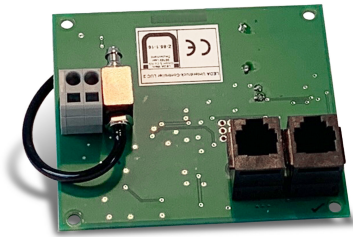

Messplatine für LUC-Druckwächter

Diese hochwertige Messplatine (Original Ersatzteil von LEDA) für die LEDA LUC 2 Displayeinheit gewährleistet eine präzise und zuverlässige Messung aller relevanten Daten für Ihren Unterdruckwächter. Mit dieser Messplatine stellen Sie sicher, dass Ihre Anzeige immer korrekte und aktuelle Informationen liefert, um die Effizienz und Sicherheit Ihres Systems zu gewährleisten.

BESCHREIBUNG

Die Leda LUC 2 Messplatine ist das Herzstück Ihrer Leda LUC 2 Displayeinheit. Diese hochwertige Messplatine gewährleistet eine präzise und zuverlässige Messung der relevanten Daten für Ihren Unterdruckwächter Leda LUC 2. Mit dieser Messplatine stellen Sie sicher, dass Ihre Anzeige immer korrekte und aktuelle Informationen liefert, um die Effizienz und Sicherheit Ihres Systems zu gewährleisten. Es handelt sich hierbei um das Original Ersatzteil des Herstellers LEDA.

Eckdaten der Messplatine:

- **Kompatibilität:** Speziell entwickelt für die Leda LUC 2 Displayeinheit.
- **Zuverlässigkeit:** Hochwertige Verarbeitung für eine langanhaltende Leistung.
- **Präzision:** Gewährleistet genaue Messungen für eine zuverlässige Überwachung.
- **Unverzichtbar:** Die Messplatine ist das entscheidende Element für eine effektive Nutzung Ihres Leda LUC 2 Unterdruckwächters.