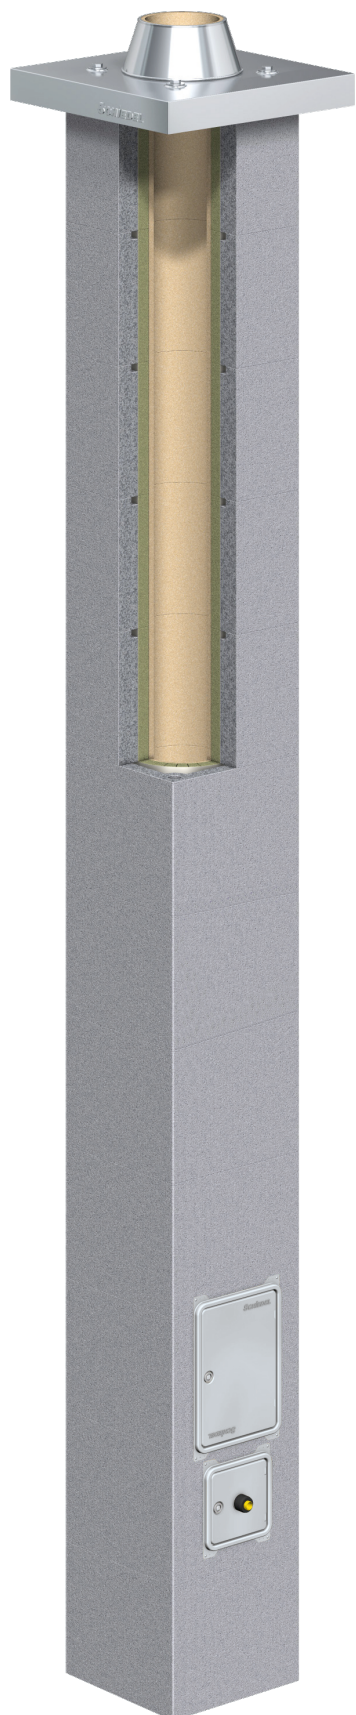

SEK-Schornstein-Set 6 m BASIC (mit PA-Paket) (Ø 180 mm)

Das SEK Schornstein-Set 6 m BASIC besteht aus 14x Leichtbeton-Mantelstein, 15x Keramikrohr Ø 180 mm, 15x Dämmung Ø 180 mm, 1x Fertigfuß mit Fertigfußpaket Ø 180 mm, 1x Putztüranschluss-Paket oben Ø 180 mm und 1x Edelstahlzuluftplatte mit einem Überstand von wahlweise 8,5 cm (für Verblechung) oder 11,5 cm (für Verschieferung).

Mit denen im Set enthaltenen Bauteilen kann eine 6 Meter hohe SEK Schornsteinanlage im Durchmesser Ø 180 mm inkl. Fertigfuß, Putztüranschluss oben und Zuluftplatte errichtet werden.

BESCHREIBUNG

SEK-Schornstein-Set 6 m BASIC (mit Putztüranschluss-Paket) (Ø 180 mm)

Das SEK Schornstein-Set 6 m BASIC besteht aus 14x Leichtbeton-Mantelstein, 15x Keramikrohr Ø 180 mm, 15x Dämmung Ø 180 mm, 1x Fertigfuß mit Fertigfußpaket Ø 180 mm, 1x Putztüranschluss-Paket oben Ø 180 mm und 1x Edelstahlzuluftplatte mit einem Überstand von wahlweise 8,5 cm (für Verblechung) oder 11,5 cm (für Verschieferung). Mit denen im Set enthaltenen Bauteilen kann eine 6 Meter hohe SEK Schornsteinanlage im Durchmesser Ø 180 mm inkl. Fertigfuß, Putztüranschluss oben und Zuluftplatte errichtet werden.

Hinweis: Dieses Set wird mit einer Grundpalette verschickt.

SEK – Das konzentrische Schornsteinsystem für Festbrennstoffe

Das dreischalige Luft-Abgas-Schornsteinsystem (LAS) SEK besitzt eine konzentrische Luftführung und ermöglicht den allseitigen Zuluftanschluss von raumluftunabhängigen Feuerstätten. Das System besteht aus Leichtbeton-Mantelsteinen, Schamotterrohren und Dämmschalen. Die im Mantelstein integrierten horizontalen Konnektoren sichern die optimale Verbrennungsluftversorgung zur Feuerstätte bei LAS Betrieb. Der SEK ist einsetzbar für alle Brennstoffe, Feuerstätten (Abgastemperatur ≤ 400°C, Unterdruckbetrieb) und trockene Betriebsweise, raumluftabhängig und raumluftunabhängig. Das Schornsteinsystem ist in den Durchmessern 16, 18 und 20 cm lieferbar.