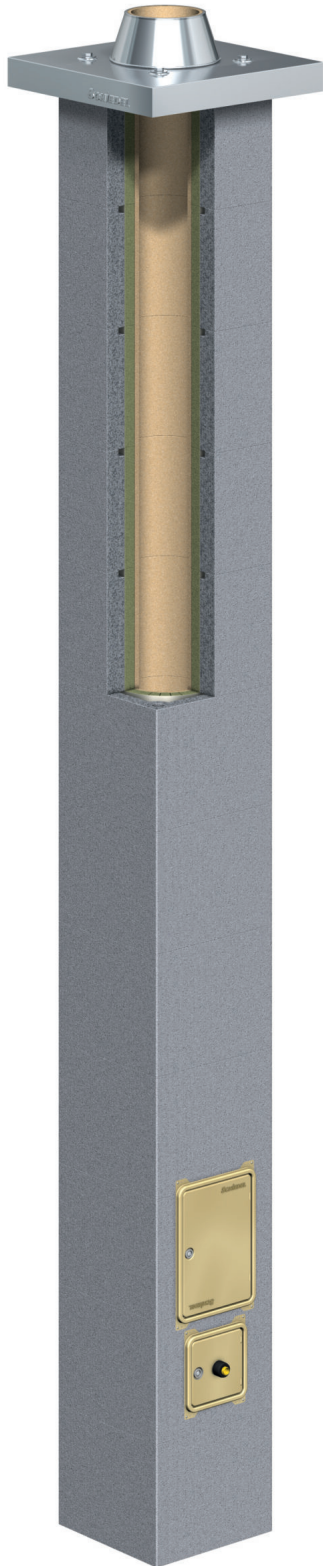

SEK-Schornstein-Set 6 m BASIC (mit PA-Paket) (Ø 180 mm)

Das SEK Schornstein-Set 6 m BASIC besteht aus 14x Leichtbeton-Mantelstein, 15x Keramikrohr Ø 180 mm, 15x Dämmung Ø 180 mm, 1x Fertigfuß mit Fertigfußpaket Ø 180 mm, 1x Putztüranschluss-Paket oben Ø 180 mm und 1x Edelstahlzuluftplatte mit einem Überstand von wahlweise 8,5 cm (für Verblechung) oder 11,5 cm (für Verschieferung).

Mit denen im Set enthaltenen Bauteilen kann eine 6 Meter hohe SEK Schornsteinanlage im Durchmesser Ø 180 mm inkl. Fertigfuß, Putztüranschluss oben und Zuluftplatte errichtet werden.

BESCHREIBUNG

SEK-Schornstein-Set 6 m BASIC (mit Putztüranschluss-Paket) (Ø 180 mm)

Das SEK Schornstein-Set 6 m BASIC besteht aus 14x Leichtbeton-Mantelstein, 15x Keramikrohr Ø 180 mm, 15x Dämmung Ø 180 mm, 1x Fertigfuß mit Fertigfußpaket Ø 180 mm, 1x Putztüranschluss-Paket oben Ø 180 mm und 1x Edelstahlzuluftplatte mit einem Überstand von wahlweise 8,5 cm (für Verblechung) oder 11,5 cm (für Verschieferung). Mit denen im Set enthaltenen Bauteilen kann eine 6 Meter hohe SEK Schornsteinanlage im Durchmesser Ø 180 mm inkl. Fertigfuß, Putztüranschluss oben und Zuluftplatte errichtet werden.

Hinweis: Dieses Set wird mit einer Grundpalette verschickt.

SEK – Das konzentrische Schornsteinsystem für Festbrennstoffe

Das dreischalige Luft-Abgas-Schornsteinsystem (LAS) SEK besitzt eine konzentrische Luftführung und ermöglicht den allseitigen Zuluftanschluss von raumluftunabhängigen Feuerstätten. Das System besteht aus Leichtbeton-Mantelsteinen, Schamotterrohren und Dämmschalen. Die im Mantelstein integrierten horizontalen Konnektoren sichern die optimale Verbrennungsluftversorgung zur Feuerstätte bei LAS Betrieb. Der SEK ist einsetzbar für alle Brennstoffe, Feuerstätten (Abgastemperatur ≤ 400°C, Unterdruckbetrieb) und trockene Betriebsweise, raumluftabhängig und raumluftunabhängig. Das Schornsteinsystem ist in den Durchmessern 16, 18 und 20 cm lieferbar.