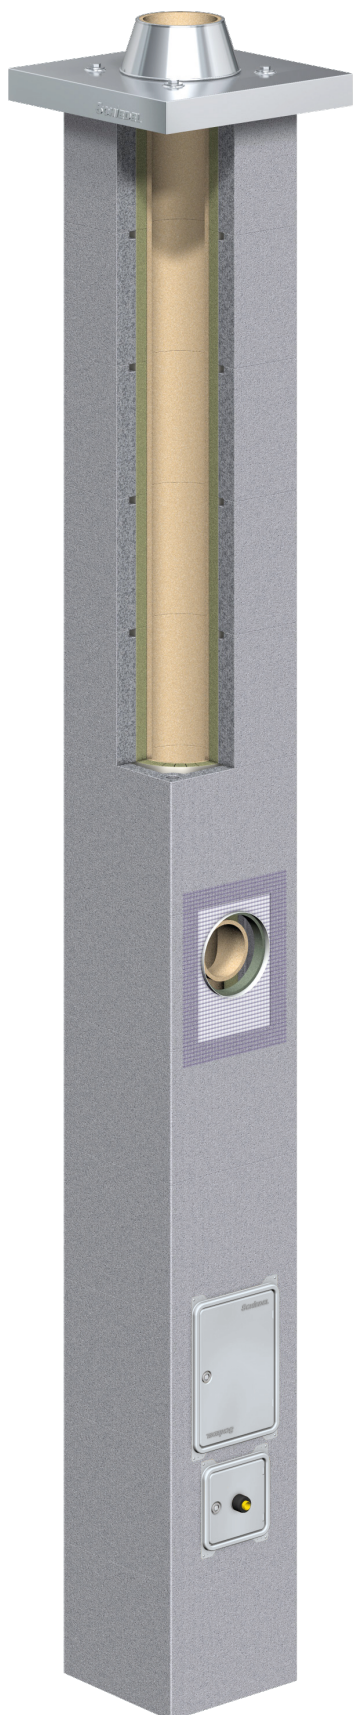

SEK-Schornstein-Set 6 m BASIC (mit RA-Paket) (Ø 160 mm)

Das SEK Schornstein-Set 6 m BASIC besteht aus 14x Leichtbeton-Mantelstein, 15x Keramikrohr Ø 160 mm, 15x Dämmung Ø 160 mm, 1x Fertigfuß mit Fertigfußpaket Ø 160 mm, 1x Rauchrohranschluss-Paket Ø 160 mm und 1x Edelstahlzuluftplatte mit einem Überstand von wahlweise 8,5 cm (für Verblechung) oder 11,5 cm (für Verschieferung).

Mit denen im Set enthaltenen Bauteilen kann eine 6 Meter hohe SEK Schornsteinanlage im Durchmesser Ø 160 mm inkl. Fertigfuß, Rauchrohranschluss und Zuluftplatte errichtet werden.

BESCHREIBUNG

SEK-Schornstein-Set 6 m BASIC (mit Rauchrohranschluss-Paket) (Ø 160 mm)

Das SEK Schornstein-Set 6 m BASIC besteht aus 14x Leichtbeton-Mantelstein, 15x Keramikrohr Ø 160 mm, 15x Dämmung Ø 160 mm, 1x Fertigfuß mit Fertigfußpaket Ø 160 mm, 1x Rauchrohranschluss-Paket Ø 160 mm und 1x Edelstahlzuluftplatte mit einem Überstand von wahlweise 8,5 cm (für Verblechung) oder 11,5 cm (für Verschieferung). Mit denen im Set enthaltenen Bauteilen kann eine 6 Meter hohe SEK Schornsteinanlage im Durchmesser Ø 160 mm inkl. Fertigfuß, Rauchrohranschluss und Zuluftplatte errichtet werden.

Hinweis: Dieses Set wird mit einer Grundpalette verschickt.

SEK – Das konzentrische Schornsteinsystem für Festbrennstoffe

Das dreischalige Luft-Abgas-Schornsteinsystem (LAS) SEK besitzt eine konzentrische Luftführung und ermöglicht den allseitigen Zuluftanschluss von raumluftunabhängigen Feuerstätten. Das System besteht aus Leichtbeton-Mantelsteinen, Schamotterrohren und Dämmschalen. Die im Mantelstein integrierten horizontalen Konnektoren sichern die optimale Verbrennungsluftversorgung zur Feuerstätte bei LAS Betrieb. Der SEK ist einsetzbar für alle Brennstoffe, Feuerstätten (Abgastemperatur ≤ 400°C, Unterdruckbetrieb) und trockene Betriebsweise, raumluftabhängig und raumluftunabhängig. Das Schornsteinsystem ist in den Durchmessern 16, 18 und 20 cm lieferbar.