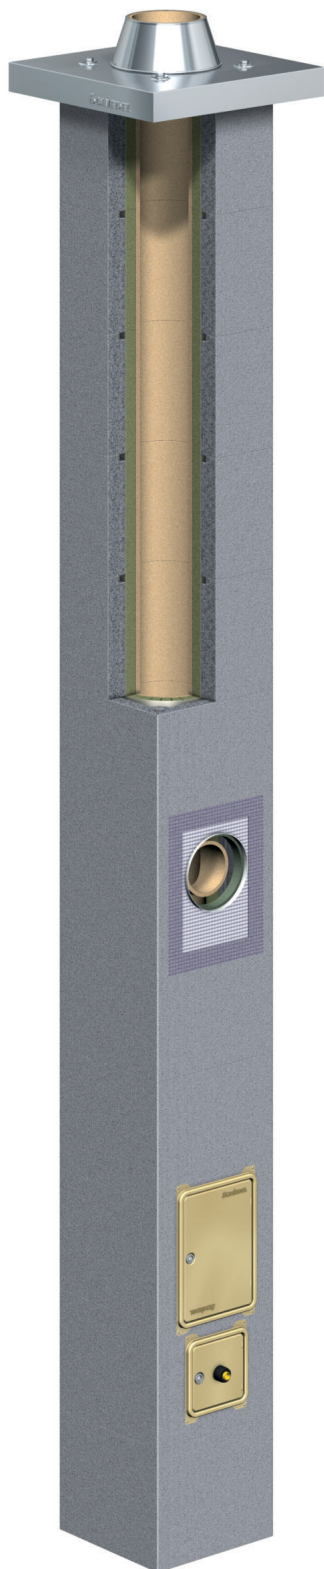

SEK-Schornstein-Set 6 m BASIC (mit RA-Paket) (Ø 180 mm)

Das SEK Schornstein-Set 6 m BASIC besteht aus 14x Leichtbeton-Mantelstein, 15x Keramikrohr Ø 180 mm, 15x Dämmung Ø 180 mm, 1x Fertigfuß mit Fertigfußpaket Ø 180 mm, 1x Rauchrohranschluss-Paket Ø 180 mm und 1x Edelstahlzuluftplatte mit einem Überstand von wahlweise 8,5 cm (für Verblechung) oder 11,5 cm (für Verschieferung).

Mit denen im Set enthaltenen Bauteilen kann eine 6 Meter hohe SEK Schornsteinanlage im Durchmesser Ø 180 mm inkl. Fertigfuß, Rauchrohranschluss und Zuluftplatte errichtet werden.

BESCHREIBUNG

SEK-Schornstein-Set 6 m BASIC (mit Rauchrohranschluss-Paket) (Ø 180 mm)

Das SEK Schornstein-Set 6 m BASIC besteht aus 14x Leichtbeton-Mantelstein, 15x Keramikrohr Ø 180 mm, 15x Dämmung Ø 180 mm, 1x Fertigfuß mit Fertigfußpaket Ø 180 mm, 1x Rauchrohranschluss-Paket Ø 180 mm und 1x Edelstahlzuluftplatte mit einem Überstand von wahlweise 8,5 cm (für Verblechung) oder 11,5 cm (für Verschieferung). Mit denen im Set enthaltenen Bauteilen kann eine 6 Meter hohe SEK Schornsteinanlage im Durchmesser Ø 180 mm inkl. Fertigfuß, Rauchrohranschluss und Zuluftplatte errichtet werden.

Hinweis: Dieses Set wird mit einer Grundpalette verschickt.

SEK – Das konzentrische Schornsteinsystem für Festbrennstoffe

Das dreischalige Luft-Abgas-Schornsteinsystem (LAS) SEK besitzt eine konzentrische Luftführung und ermöglicht den allseitigen Zuluftanschluss von raumluftunabhängigen Feuerstätten. Das System besteht aus Leichtbeton-Mantelsteinen, Schamotterrohren und Dämmschalen. Die im Mantelstein integrierten horizontalen Konnektoren sichern die optimale Verbrennungsluftversorgung zur Feuerstätte bei LAS Betrieb. Der SEK ist einsetzbar für alle Brennstoffe, Feuerstätten (Abgastemperatur ≤ 400°C, Unterdruckbetrieb) und trockene Betriebsweise, raumluftabhängig und raumluftunabhängig. Das Schornsteinsystem ist in den Durchmessern 16, 18 und 20 cm lieferbar.