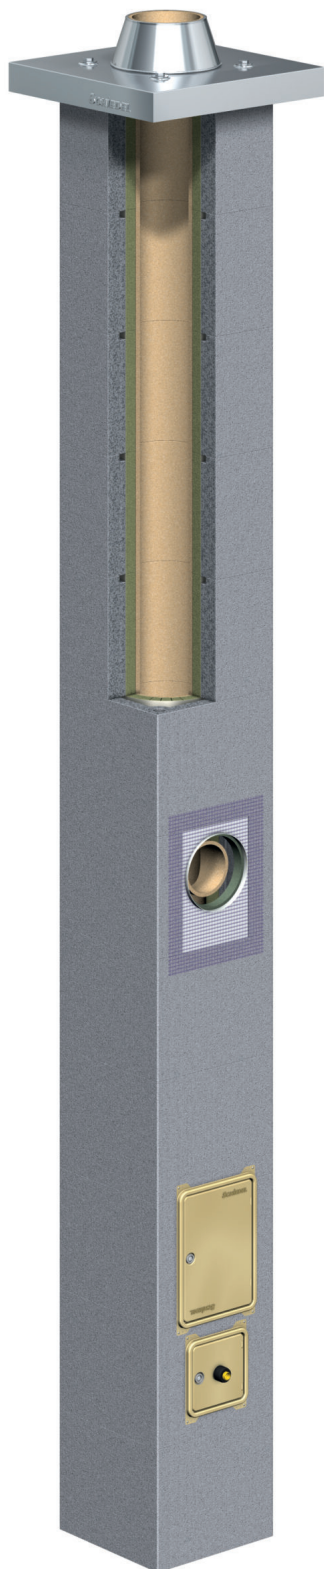

SEK-Schornstein-Set 6 m BASIC (mit RA-Paket) (Ø 200 mm)

Das SEK Schornstein-Set 6 m BASIC besteht aus 14x Leichtbeton-Mantelstein, 15x Keramikrohr Ø 200 mm, 15x Dämmung Ø 200 mm, 1x Fertigfuß mit Fertigfußpaket Ø 200 mm, 1x Rauchrohranschluss-Paket Ø 200 mm und 1x Edelstahlzuluftplatte mit einem Überstand von wahlweise 8,5 cm (für Verblechung) oder 11,5 cm (für Verschieferung).

Mit denen im Set enthaltenen Bauteilen kann eine 6 Meter hohe SEK Schornsteinanlage im Durchmesser Ø 200 mm inkl. Fertigfuß, Rauchrohranschluss und Zuluftplatte errichtet werden.

## BESCHREIBUNG

### SEK-Schornstein-Set 6 m BASIC (mit Rauchrohranschluss-Paket) (Ø 200 mm)

Das SEK Schornstein-Set 6 m BASIC besteht aus 14x Leichtbeton-Mantelstein, 15x Keramikrohr Ø 200 mm, 15x Dämmung Ø 200 mm, 1x Fertigfuß mit Fertigfußpaket Ø 200 mm, 1x Rauchrohranschluss-Paket Ø 200 mm und 1x Edelstahlzuluftplatte mit einem Überstand von wahlweise 8,5 cm (für Verblechung) oder 11,5 cm (für Verschieferung). Mit denen im Set enthaltenen Bauteilen kann eine 6 Meter hohe SEK Schornsteinanlage im Durchmesser Ø 200 mm inkl. Fertigfuß, Rauchrohranschluss und Zuluftplatte errichtet werden.