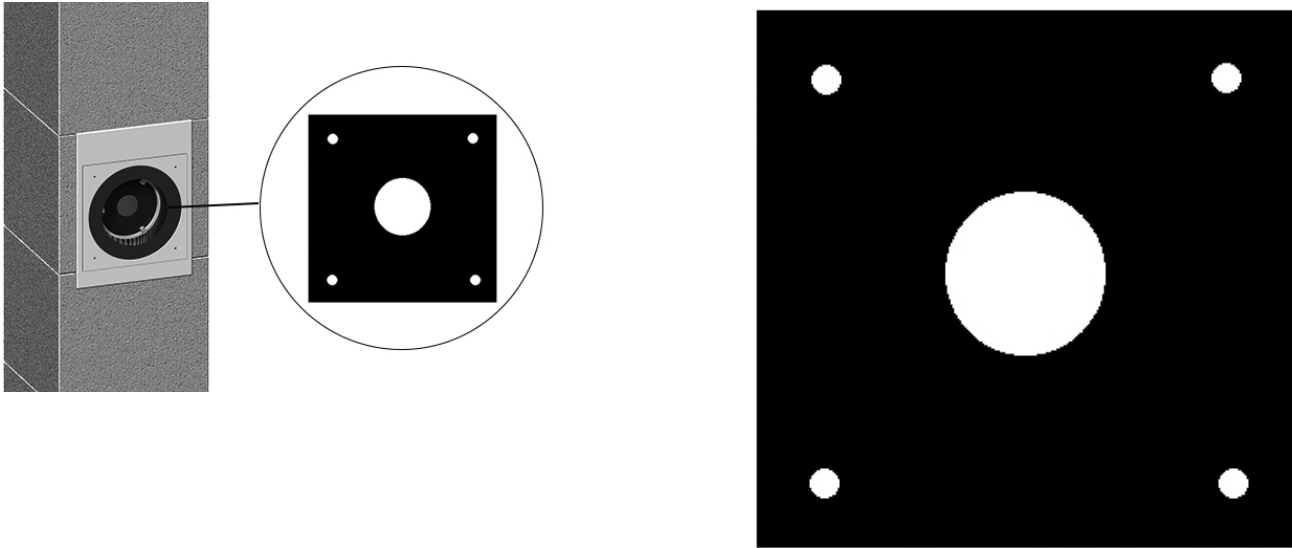

Silikon-Gegenblende für AVANT

Über die Silikon-Gegenblende wird eine dichte Zulufführung eines konzentrischen Anschlusses sichergestellt. Die Silikon-Gegenblende dient als Ersatzteil für die Rauchrohranschluss-Anschlussblende (Zuluft) und eignet sich für das Schornsteinsystem AVANT.

VARIATIONEN

Artikelnummer	Ø Blende in mm	Für Zuluffleitung Ø mm	Gegenblende Ø mm	Gegenblende außen mm	Preis
900000213	150	100-140	90	190 /190	10,88€ exkl. MwSt.
900000214	190	100-180	90	230 /230	16,00€ exkl. MwSt.
900000215	230	180-220	170	270 /270	19,20€ exkl. MwSt.
900000216	260	230-250	220	300 /300	24,64€ exkl. MwSt.

BESCHREIBUNG

Silikon-Gegenblende für AVANT

Über die Silikon-Gegenblende wird eine dichte Zulufführung eines konzentrischen Anschlusses sichergestellt. Die Silikon-Gegenblende dient als Ersatzteil für die Rauchrohranschluss-Anschlussblende (Zuluft) und eignet sich für das Schornsteinsystem AVANT.