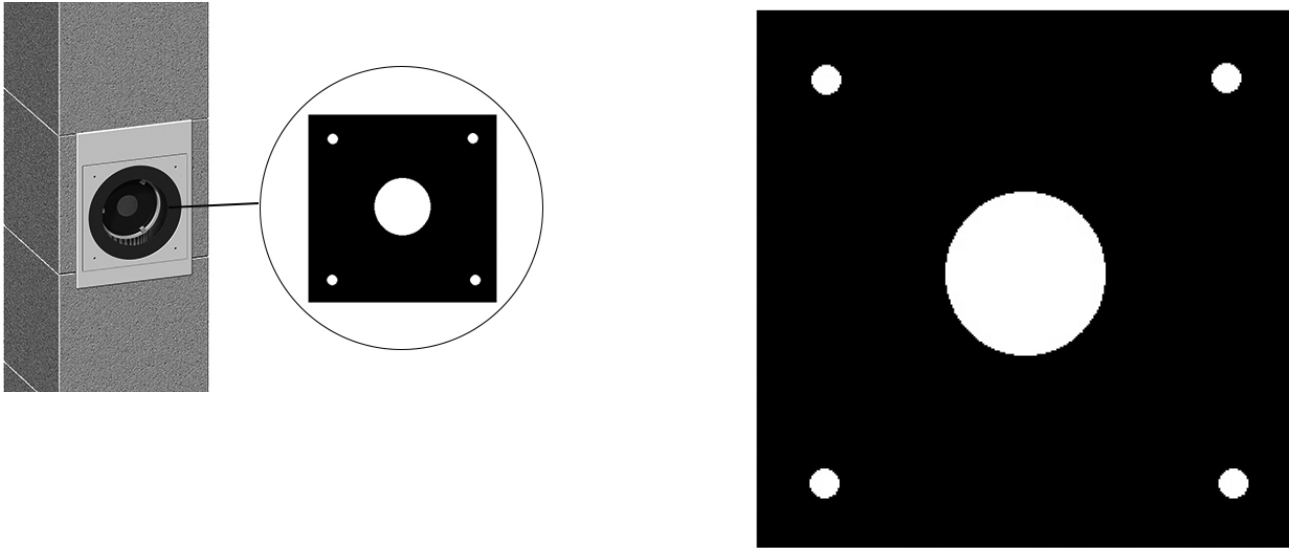

Silikon-Gegenblende für AVANT

Über die Silikon-Gegenblende wird eine dichte Zulufführung eines konzentrischen Anschlusses sichergestellt. Die Silikon-Gegenblende dient als Ersatzteil für die Rauchrohranschluss-Anschlussblende (Zuluft) und eignet sich für das Schornsteinsystem AVANT.

VARIATIONEN

Artikelnummer	Ø Blende in mm	Für Zuluffleitung Ø mm	Gegenblende Ø mm	Gegenblende außen mm	Preis
900000213	150	100-140	90	190 /190	10,88€ exkl. MwSt.
900000214	190	100-180	90	230 /230	16,00€ exkl. MwSt.
900000215	230	180-220	170	270 /270	19,20€ exkl. MwSt.
900000216	260	230-250	220	300 /300	24,64€ exkl. MwSt.

BESCHREIBUNG

Silikon-Gegenblende für AVANT

Über die Silikon-Gegenblende wird eine dichte Zulufführung eines konzentrischen Anschlusses sichergestellt. Die Silikon-Gegenblende dient als Ersatzteil für die Rauchrohranschluss-Anschlussblende (Zuluft) und eignet sich für das Schornsteinsystem AVANT.