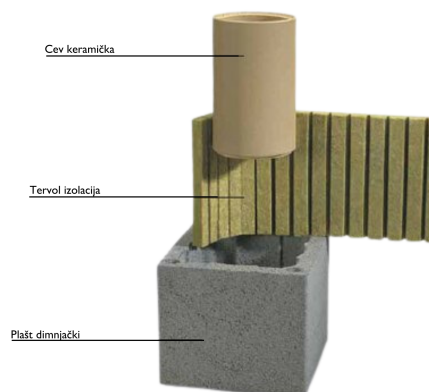

CEV S-TIP

Visoko kvalitetna cev izrađena od keramike, pogodna za tečna i čvrsta goriva sa garancijom od 15 GODINA za montažu u sistemu.

VARIJACIJE

Šifra proizvoda	Unutrašnji Ø	Cena
117363	14	
103424	16	
103425	18	
103426	20	

OPIS PROIZVODA

Visoko kvalitetna cev izrađena od keramike, pogodna za tečna i čvrsta goriva sa garancijom od 15 GODINA za montažu u sistemu.

S-TIP cev je pogodna za sve uslove rada osim za kondenzacijske kotlove (gasne) kod kojih se koristi UNI ISO cev.