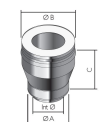

### ROOF SUPPORT

SKU	Ext mm	Price
100960	130	
100961	150	
100962	180	
127239	200	
100963	200	
100964	230	
128126	235	
100965	250	
128610	256	
100966	280	
100967	300	
129146	350	
129418	400	

SKU: Roof Support

### ICID PLUS - ICS50 ADAPTOR

SKU	Int mm	Colour	Ext mm	Dimension A B C	Price
171863	125	Black	180	180 251 195	

SKU	Int mm	Colour	Ext mm	Dimension A B C	Price
171864	125	Plain	180	180 251 195	
148920	150	Black	200	201 251 195	
148919	150	Plain	200	201 251 195	