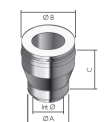

SKU: Protect Box - ICID Plus

PROTECT BOX PIPE

SKU	Length	Int mm	Price
104784	1000	Any Int mm	
104779	500	Any Int mm	
104774	250	Any Int mm	

SKU: N/A

150 EPDM SEAL FOR PROTECT BOX

SKU: 136939

ROOF SUPPORT

SKU	Ext mm	Price
100960	130	
100961	150	
100962	180	
127239	200	
100963	200	
100964	230	
128126	235	
100965	250	
128610	256	
100966	280	
100967	300	
129146	350	
129418	400	

SKU: Roof Support

ICID PLUS - ICS50 ADAPTOR

SKU	Int mm	Colour	Ext mm	Dimension A B C	Price
171863	125	Black	180	180 251 195	

SKU	Int mm	Colour	Ext mm	Dimension A B C	Price
171864	125	Plain	180	180 251 195	
148920	150	Black	200	201 251 195	
148919	150	Plain	200	201 251 195	